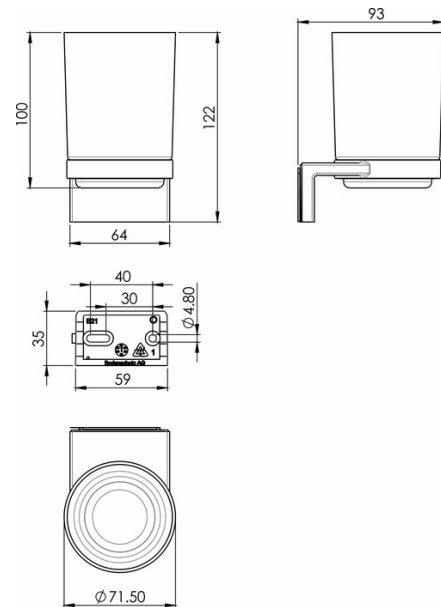

Glass holder, BA21VC211

Serie	Chic 22
Typ	Glashalter und Doppelglashalter
Material	chrome plated
Content l	0.23
Farbe	glass clear
Sanitas-Troesch Nr.	4134 550.501.000
Team Nr.	511226.501.000

Produktbeschreibung

CHIC22 glass holder clear glass Mounting Adesio for gluing or drilling incl. fixing material (without glue) Filling quantity adhesive: 2.25 ml SikaFast

Produktabbildung

Masszeichnung

Pflegehinweise

Finden Sie unter bodenschatz.ch/en-ch/service/reinigung-pflege/