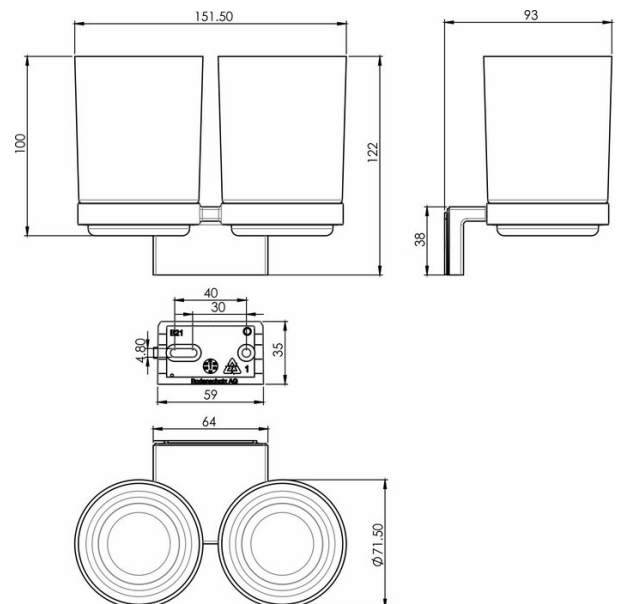

Double glass holder, BA21VC215

Serie	Chic 22
Typ	Glashalter und Doppelglashalter
Material	chrome plated
Content l	0.23
Farbe	glass clear
Sanitas-Troesch Nr.	4134 556.501.000
Team Nr.	511229.501.000

Produktbeschreibung

CHIC22 double glass holder, clear glass. Mounting Adesio for gluing or drilling incl. fixing material (without glue) Filling quantity adhesive: 2.25 ml SikaFast

Produktabbildung

Masszeichnung

Pflegehinweise