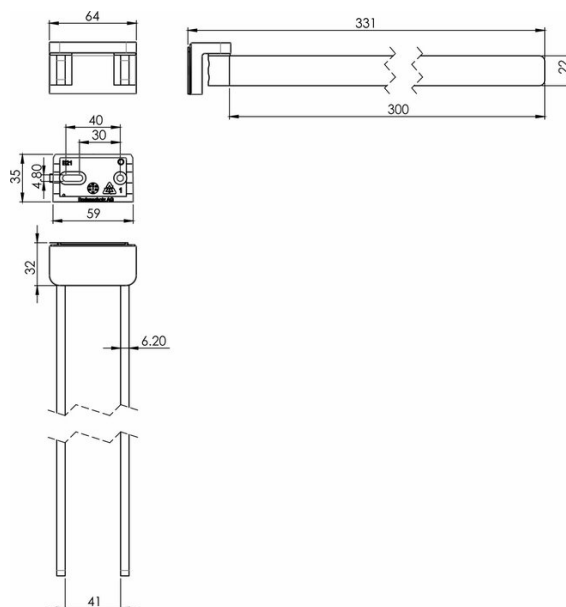

Towel holder with two movable arms, BA21VC239

Serie	Chic 22
Typ	Handtuchhalter und Handtuchringe
Material	chrome plated
Length cm	33
Sanitas-Troesch Nr.	4134 526.501.000
Team Nr.	511265.501.000

Produktbeschreibung

CHIC22 towel holder with two movable arms 33 cm Mounting Adesio for gluing or drilling incl. fixing material (without glue) Filling quantity adhesive: 2.25 ml SikaFast

Produktabbildung

Masszeichnung

Pflegehinweise