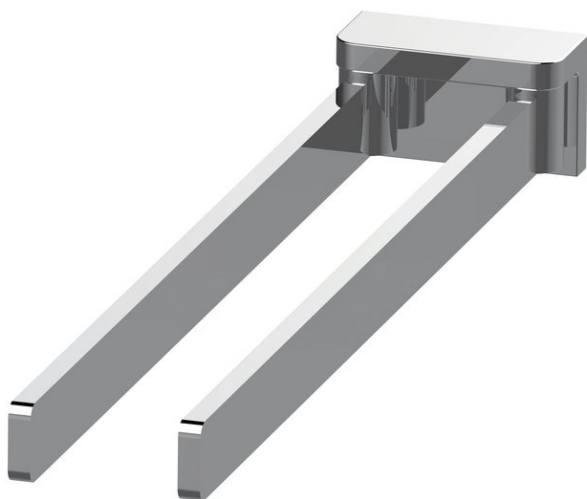

Towel holder with two movable arms, BA21VC239

Serie	Chic 22
Typ	Handtuchhalter und Handtuchringe
Material	chrome plated
Length cm	33
Sanitas-Troesch Nr.	4134 526.501.000
Team Nr.	511265.501.000

Produktbeschreibung

CHIC22 towel holder with two movable arms 33 cm Mounting Adesio for gluing or drilling incl. fixing material (without glue) Filling quantity adhesive: 2.25 ml SikaFast

Produktabbildung

Masszeichnung

Pflegehinweise