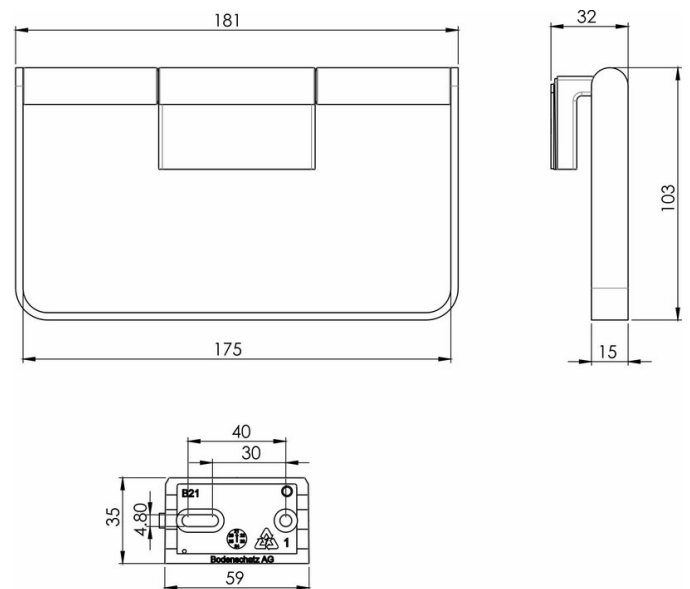

Masszeichnung

Pflegehinweise

Finden Sie unter bodenschatz.ch/en-ch/service/reinigung-pflege/

Ersatzteile & Zubehör

BA21XX821	Wall flange for gluing/drilling CHIC22
BA40IN905	Mounting set pan head screws for drilling
BA40XX600	Starter Kit cartridge adhesive 50ml