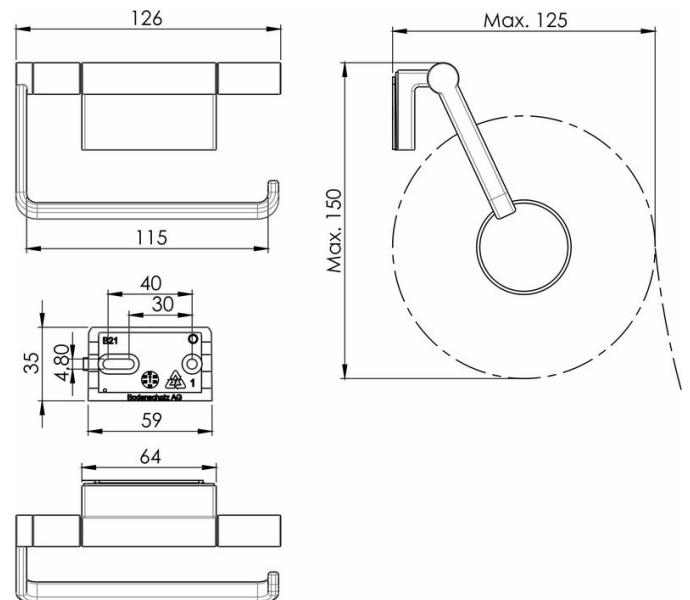

Toilet paper holder without lid, BA21VC250

Serie	Chic 22
Typ	WC-Papierhalter
Sanitas-Troesch Nr.	4134 562.501.000
Team Nr.	511268.501.000

Produktbeschreibung

CHIC22 toilet paper holder without lid fits on right or left. Mounting Adesio for gluing or drilling incl. fixing material (without glue) Filling quantity adhesive: 2.25 ml SikaFast

Produktabbildung

Masszeichnung

Pflegehinweise

Finden Sie unter bodenschatz.ch/en-ch/service/reinigung-pflege/

Ersatzteile & Zubehör

BA21XX821	Wall flange for gluing/drilling CHIC22
BA40IN905	Mounting set pan head screws for drilling
BA40XX600	Starter Kit cartridge adhesive 50ml