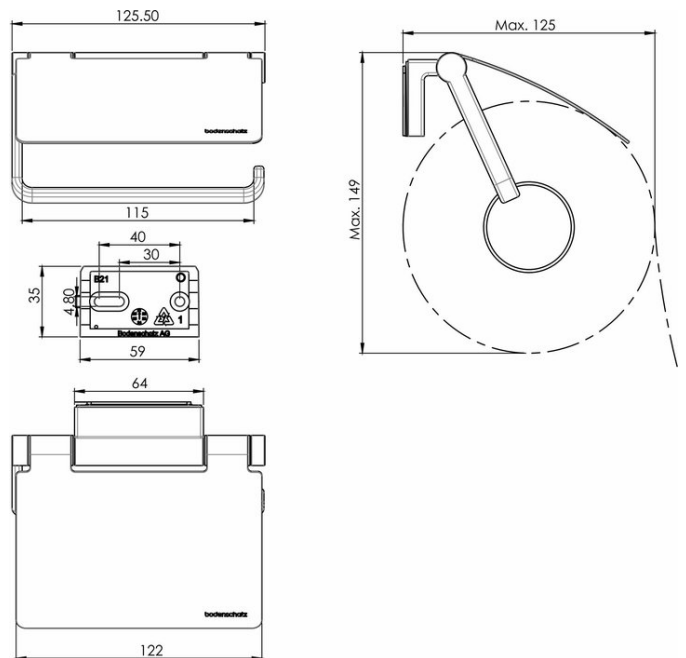

Toilet paper holder with lid, BA21VC251

Serie	Chic 22
Typ	WC-Papierhalter
Sanitas-Troesch Nr.	4134 561.501.000
Team Nr.	511269.501.000

Produktbeschreibung

CHIC22 toilet paper holder with lid fits on right or left. Mounting Adesio for gluing or drilling incl. fixing material (without glue) Filling quantity adhesive: 2.25 ml SikaFast

Produktabbildung

Masszeichnung

Pflegehinweise

Finden Sie unter bodenschatz.ch/en-ch/service/reinigung-pflege/

Ersatzteile & Zubehör

BA21XX821	Wall flange for gluing/drilling CHIC22
BA40IN905	Mounting set pan head screws for drilling
BA40XX600	Starter Kit cartridge adhesive 50ml