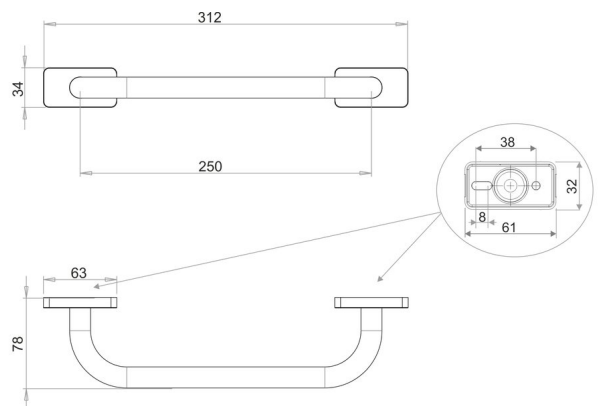

Masszeichnung

Pflegehinweise

Finden Sie unter bodenschatz.ch/en-ch/service/reinigung-pflege/