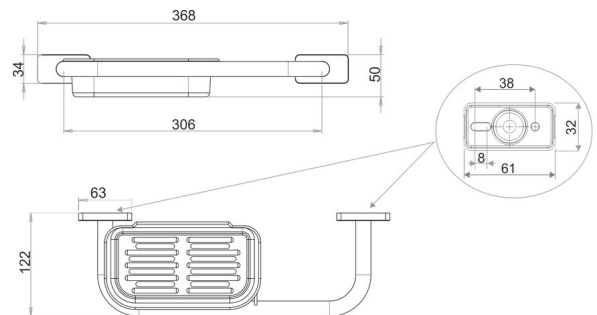

Bath handle, BA21VC172

Serie	Chic 22
Typ	Haltegriff und Wannengriff
Sanitas-Troesch Nr.	4134 502.501.000
Team Nr.	511275.501.000

Produktbeschreibung

CHIC22 bath handle with plastic caddy clear 36.8 x 12.2 x 5 cm, caddy height 4.5 cm incl. corrosion-free mounting material Maximum load: up to 100 kg

Produktabbildung

Masszeichnung

Pflegehinweise

Finden Sie unter bodenschatz.ch/en-ch/service/reinigung-pflege/

Ersatzteile & Zubehör

BA40VC852	Wire soap basket for bath handle
BA40XX853	Plastic basket for bath handle