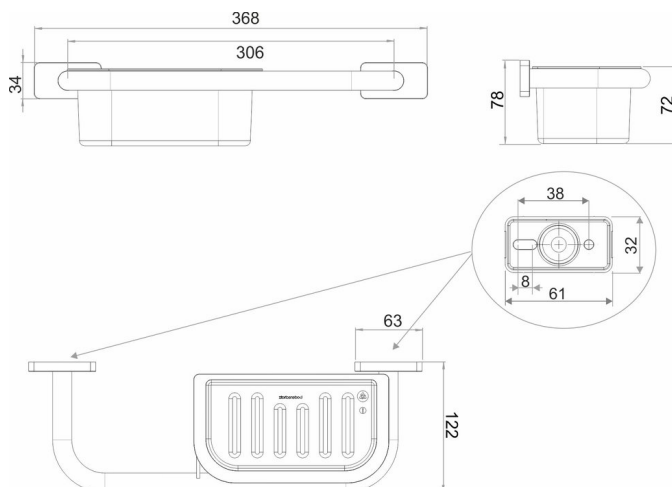

Bath handle, BA21VC173

Serie	Chic 22
Typ	Haltegriff und Wannengriff
Sanitas-Troesch Nr.	4134 503.501.000
Team Nr.	511276.501.000

Produktbeschreibung

CHIC22 bath handle with plastic caddy frosted 36.8 x 12.2 x 7.8 cm, caddy height 7 cm including non-corrosive fixing material Maximum load: up to 100 kg

Produktabbildung

Masszeichnung

Pflegehinweise

Finden Sie unter bodenschatz.ch/en-ch/service/reinigung-pflege/

Ersatzteile & Zubehör

BA40VC852	Wire soap basket for bath handle
BA40XX857	Plastic basket for bath handle