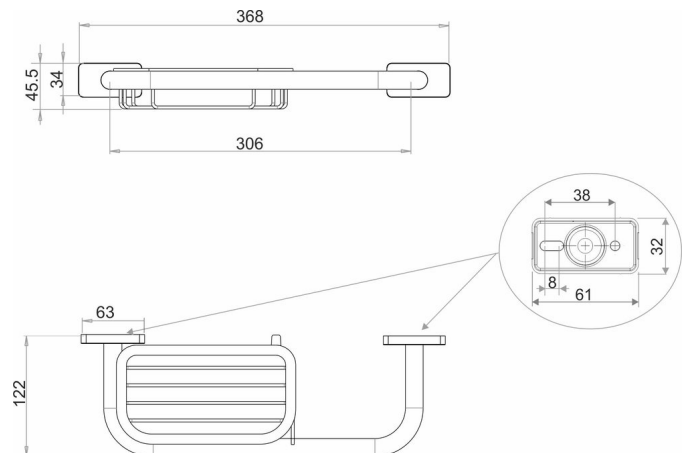

Bath handle, BA21VC174

Serie	Chic 22
Typ	Haltegriff und Wannengriff
Sanitas-Troesch Nr.	4134 504.501.000
Team Nr.	511277.501.000

Produktbeschreibung

CHIC22 bath handle with wire soap basket 36.8 x 12.2 x 4.6 cm, basket height 4 cm including non-corrosive fixing material Maximum load: up to 100 kg

Produktabbildung

Masszeichnung

Pflegehinweise

Finden Sie unter bodenschatz.ch/en-ch/service/reinigung-pflege/

Ersatzteile & Zubehör

BA40VC852	Wire soap basket for bath handle
BA40XX855	Wall spacer for wire soap basket