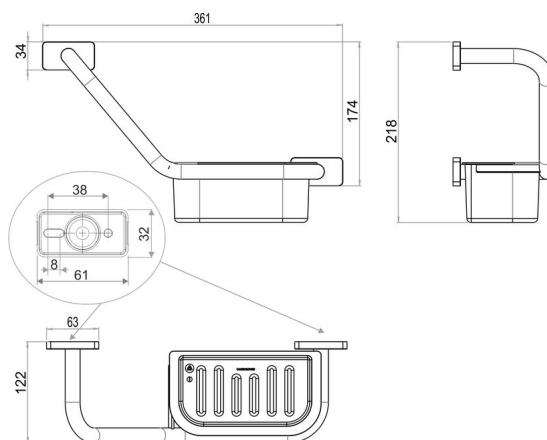

Bath handle, angled, BA21VC175

Serie	Chic 22
Typ	Haltegriff und Wannengriff
Sanitas-Troesch Nr.	4134 506.501.000
Team Nr.	511278.501.000

Produktbeschreibung

CHIC22 bath handle angled with plastic caddy frosted, 36.1 x 12.2 x 21.8 cm caddy height 7 cm, fits on left or right including non-corrosive fixing material Maximum load: up to 100 kg

Produktabbildung

Masszeichnung

Pflegehinweise

Finden Sie unter bodenschatz.ch/en-ch/service/reinigung-pflege/

Ersatzteile & Zubehör

BA40VC852	Wire soap basket for bath handle
BA40XX857	Plastic basket for bath handle