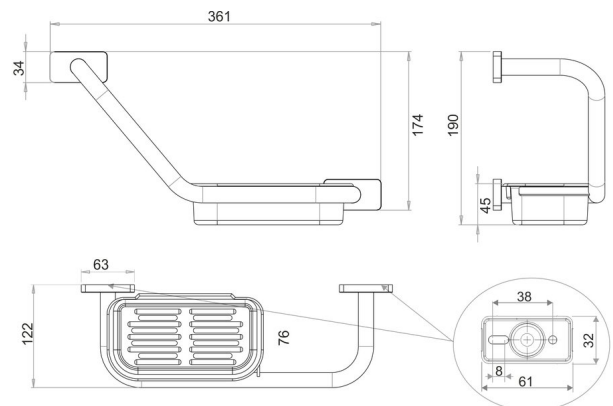


Bath handle angled, BA21VC176

Serie	Chic 22
Typ	Haltegriff und Wannengriff
Sanitas-Troesch Nr.	4134 505.501.000
Team Nr.	511279.501.000

Produktbeschreibung

CHIC22 bath handle angled with plastic caddy clear, 36.1 x 12.2 x 19 cm caddy height 4.5 cm fits on left or right incl. corrosion-free mounting material Maximum load: up to 100 kg

Produktabbildung

Masszeichnung

Pflegehinweise

Finden Sie unter bodenschatz.ch/en-ch/service/reinigung-pflege/

Ersatzteile & Zubehör

BA40VC852	Wire soap basket for bath handle
BA40XX853	Plastic basket for bath handle