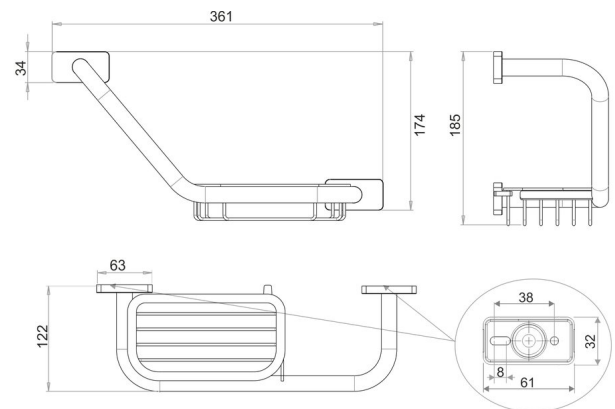

Masszeichnung

Pflegehinweise

Finden Sie unter bodenschatz.ch/en-ch/service/reinigung-pflege/

Ersatzteile & Zubehör

BA40VC852	Wire soap basket for bath handle
BA40XX855	Wall spacer for wire soap basket