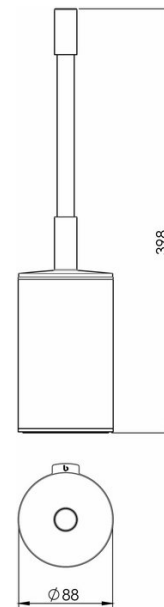

Toilet brush set with closing lid, BA21VC156

Serie	Universal Accessoires
Typ	WC-Bürstengarnituren
Sanitas-Troesch Nr.	4134 567.501.000
Team Nr.	511272.501.000

Produktbeschreibung

CHIC22 toilet brush set stand model with closing lid, plastic insert black freestanding

Produktabbildung

Masszeichnung

Pflegehinweise

Finden Sie unter bodenschatz.ch/en-ch/service/reinigung-pflege/

Ersatzteile & Zubehör

BA21VC856	Toilet brush with closing lid
BA21XX860	Plastic insert
BA40XX863	Toilet brush head