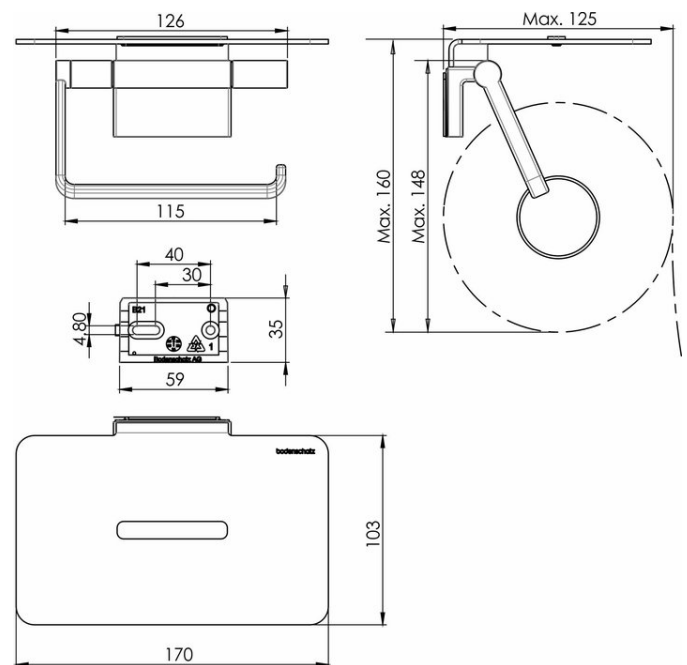

Toilet paper holder with tray, BA21VC255

Serie	Chic 22
Typ	WC-Papierhalter
Sanitas-Troesch Nr.	4134 563.501.000
Team Nr.	511270.501.000

Produktbeschreibung

CHIC22 toilet paper holder with tray fits on right or left. Mounting Adesio for gluing or drilling incl. fixing material (without glue) Filling quantity adhesive: 2.25 ml SikaFast

Produktabbildung

Masszeichnung

Pflegehinweise

Finden Sie unter bodenschatz.ch/en-ch/service/reinigung-pflege/

Ersatzteile & Zubehör

BA21VC871	Tray
BA21XX821	Wall flange for gluing/drilling CHIC22
BA21XX872	Rubber lip