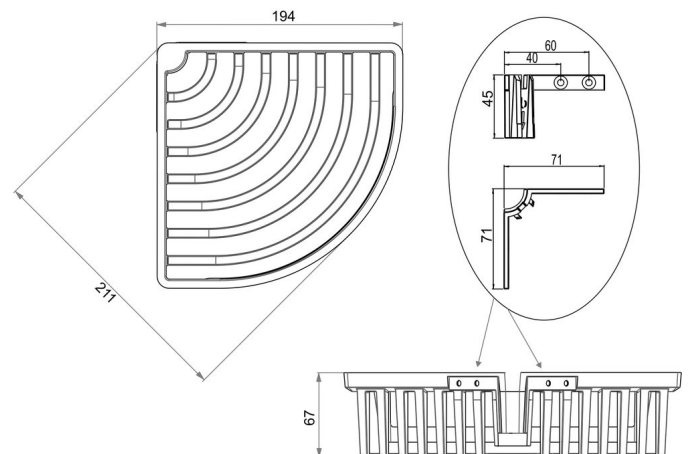

Masszeichnung

Pflegehinweise

Finden Sie unter [bodenschatz.ch/en-ch/service/reinigung-pflege/](https://www.bodenschatz.ch/en-ch/service/reinigung-pflege/)

Ersatzteile & Zubehör

BA40VC335	Wall component for plastic caddy, corner model
BA40VC401	Shower wiper