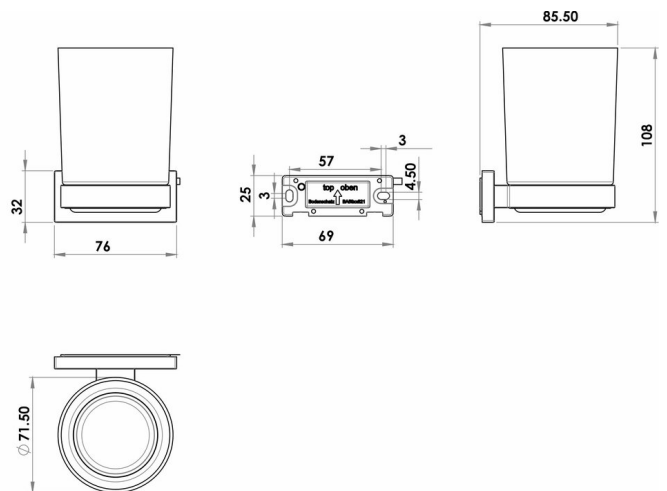

Glass holder with clear glass, BA59VC211

Serie	Signa
Typ	Glashalter und Doppelglashalter
Material	chrome plated
Farbe	glass clear
Sanitas-Troesch Nr.	4134 619.501.000
Team Nr.	512278.501.000

Produktbeschreibung

SIGNA glass holder chrome plated, with clear glass, Mounting Adesio for gluing or drilling, incl. fixing material (without glue), filling quantity adhesive: 1.1 ml SikaFast

Produktabbildung

Masszeichnung