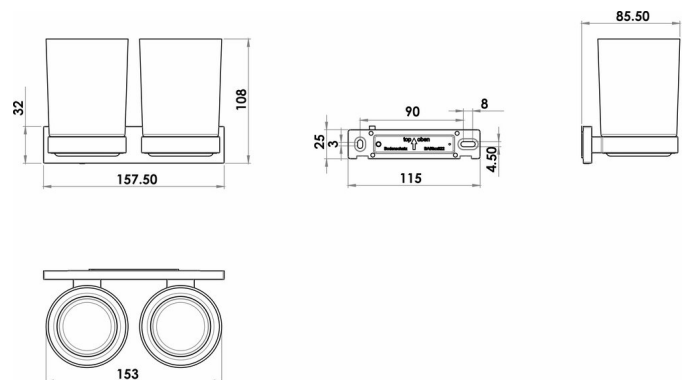

Glass holder double with clear glass, BA59VC215

Serie	Signa
Typ	Glashalter und Doppelglashalter
Material	chrome plated
Farbe	glass clear
Sanitas-Troesch Nr.	4134 622.501.000
Team Nr.	512281.501.000

Produktbeschreibung

SIGNA glass holder double chrome plated, with clear glass, Mounting Adesio for gluing or drilling, incl. fixing material (without glue), filling quantity adhesive: 1.3 ml SikaFast

Produktabbildung

Masszeichnung