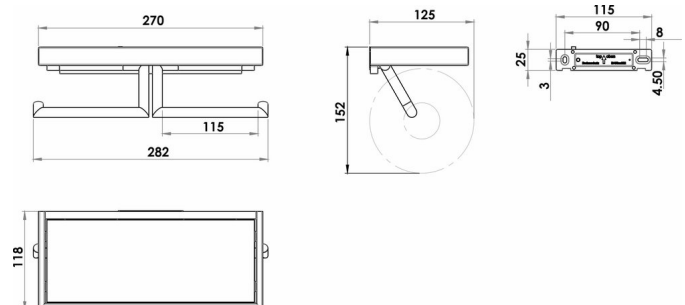

Toilet paper holder with spare roll holder, BA59VC256

Serie	Signa
Typ	WC-Papierhalter
Material	chrome plated
Sanitas-Troesch Nr.	4134 628.501.000
Team Nr.	512293.501.000

Produktbeschreibung

SIGNA toilet paper holder chrome plated, with spare roll holder and shelf, Mounting Adesio for gluing or drilling, incl. fixing material (without glue), filling quantity adhesive: 1.3 ml SikaFast

Produktabbildung

Masszeichnung

Pflegehinweise

Finden Sie unter bodenschatz.ch/en-ch/service/reinigung-pflege/

Ersatzteile & Zubehör

BA40IN840	Set of hex socket screws
BA40IN905	Mounting set pan head screws for drilling