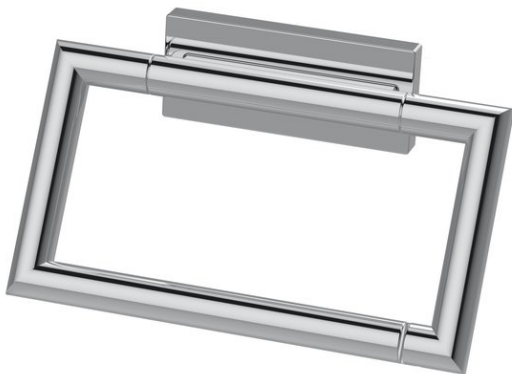

Toilet paper holder closed without lid, BA59VC251

Serie	Signa
Typ	WC-Papierhalter
Material	chrome plated
Sanitas-Troesch Nr.	4134 626.501.000
Team Nr.	512294.501.000

Produktbeschreibung

SIGNA toilet paper holder with closed bracket chrome plated, without lid, Mounting Adesio for gluing or drilling, incl. fixing material (without glue), filling quantity adhesive: 1.1 ml SikaFast

Produktabbildung

Masszeichnung

Pflegehinweise

Finden Sie unter bodenschatz.ch/en-ch/service/reinigung-pflege/

Ersatzteile & Zubehör

BA40IN840	Set of hex socket screws
BA40IN905	Mounting set pan head screws for drilling