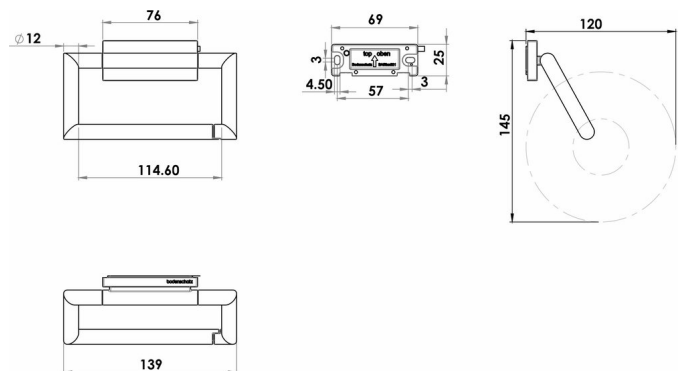

Toilet paper holder closed without lid, BA59VC251

Serie	Signa
Typ	WC-Papierhalter
Material	chrome plated
Sanitas-Troesch Nr.	4134 626.501.000
Team Nr.	512294.501.000

Produktbeschreibung

SIGNA toilet paper holder with closed bracket chrome plated, without lid, Mounting Adesio for gluing or drilling, incl. fixing material (without glue), filling quantity adhesive: 1.1 ml SikaFast

Produktabbildung

Masszeichnung

Pflegehinweise

Finden Sie unter bodenschatz.ch/en-ch/service/reinigung-pflege/

Ersatzteile & Zubehör

BA40IN840	Set of hex socket screws
BA40IN905	Mounting set pan head screws for drilling