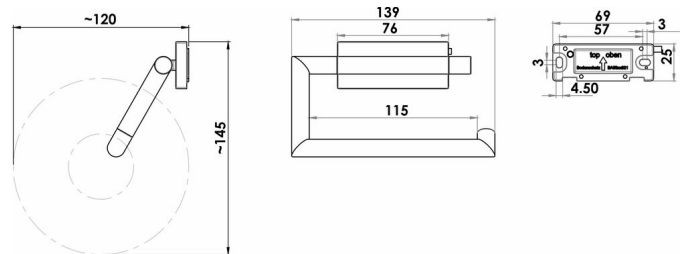

Toilet paper holder open without lid, BA59VC250

Serie	Signa
Typ	WC-Papierhalter
Material	chrome plated
Sanitas-Troesch Nr.	4134 627.501.000
Team Nr.	512295.501.000

Produktbeschreibung

SIGNA toilet paper holder with open bracket chrome plated, without lid, mounting left/right, Mounting Adesio for gluing or drilling, incl. fixing material (without glue), filling quantity adhesive: 1.1 ml SikaFast

Produktabbildung

Masszeichnung

Pflegehinweise

Finden Sie unter bodenschatz.ch/en-ch/service/reinigung-pflege/

Ersatzteile & Zubehör

BA40IN840	Set of hex socket screws
BA40IN905	Mounting set pan head screws for drilling