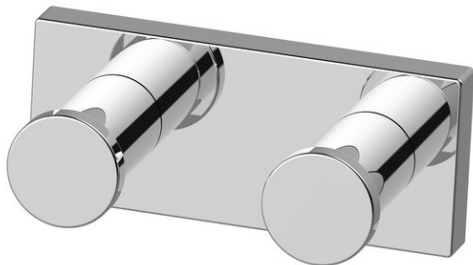

Double hook, BA59VC282

Serie	Signa
Typ	Haken
Material	chrome plated
Sanitas-Troesch Nr.	4134 609.501.000
Team Nr.	512304.501.000

Produktbeschreibung

SIGNA double hook chrome plated, protrusion 3.9 cm, Mounting Adesio for gluing or drilling, incl. fixing material (without glue), filling quantity adhesive: 1.1 ml SikaFast

Produktabbildung

Masszeichnung

Pflegehinweise

Finden Sie unter bodenschatz.ch/en-ch/service/reinigung-pflege/

Ersatzteile & Zubehör

BA40IN905	Mounting set pan head screws for drilling
BA40XX600	Starter Kit cartridge adhesive 50ml