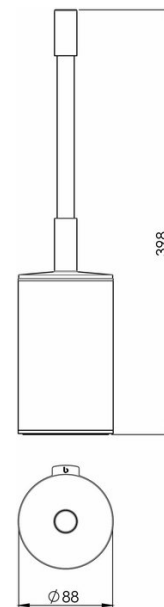

Toilet brush set with lid standing model, BA59VC156

Serie	Signa
Typ	WC-Bürstengarnituren
Material	chrome plated
Sanitas-Troesch Nr.	4134 630.501.000
Team Nr.	512307.501.000

Produktbeschreibung

SIGNA toilet brush set with lid chrome plated, with black plastic insert, standing model

Produktabbildung

Masszeichnung

Pflegehinweise

Finden Sie unter bodenschatz.ch/en-ch/service/reinigung-pflege/

Ersatzteile & Zubehör

BA21VC856	Toilet brush with closing lid
BA21XX860	Plastic insert
BA40XX863	Toilet brush head