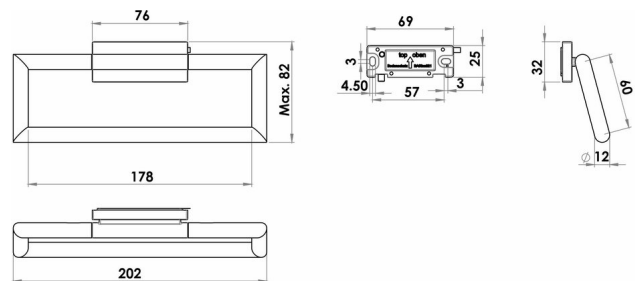

Masszeichnung

Pflegehinweise

Finden Sie unter [bodenschatz.ch/en-ch/service/reinigung-pflege/](https://www.bodenschatz.ch/en-ch/service/reinigung-pflege/)

Ersatzteile & Zubehör

BA40IN840	Set of hex socket screws
BA40IN905	Mounting set pan head screws for drilling