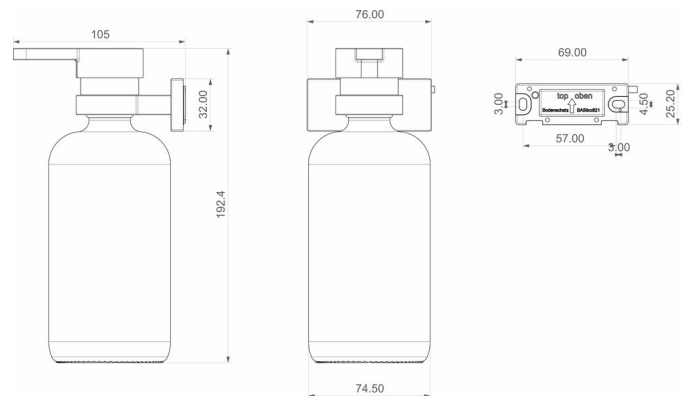

Soap dispenser with glass bottle, BA59VC228

Serie	Signa
Typ	Seifenhalter und Seifenspender
Material	chrome plated
Content l	0.47
Farbe	glass brown
Sanitas-Troesch Nr.	4134 632.501.000
Team Nr.	512302.501.000

Produktbeschreibung

SIGNA soap dispenser chrome, with brown glass bottle, thread 28/410, compatible with soap bottles Aesop, Soeder etc. Mounting Adesio for gluing or drilling

Produktabbildung

Masszeichnung