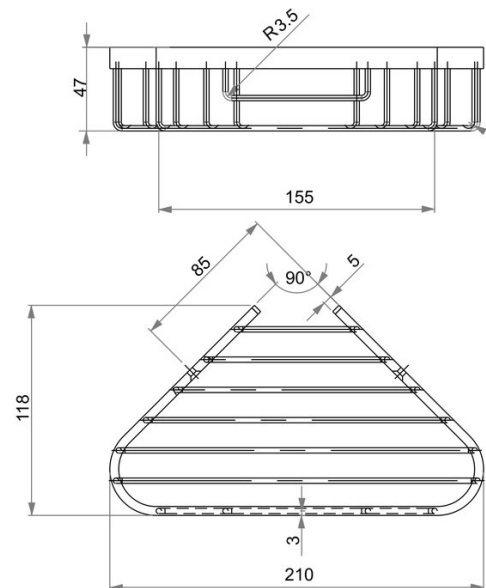

Wire soap basket, corner model, BA40VC331

Serie	Universal Accessoires
Typ	Duschkörbe
Material	chrome plated
Basket height cm	length-21 x 16.5 x 16.5 x (H)4.7 cm
Richner-Nr.	01621246
Sanitas-Troesch Nr.	4531 231.501.000
Team Nr.	564106.501.000

Produktbeschreibung

BODENSCHATZ wire soap basket, corner model with double-sided fixing, basket height 4.5 cm 16.5 x 16.5 cm

Produktabbildung

Masszeichnung

Pflegehinweise

Finden Sie unter bodenschatz.ch/en-ch/service/reinigung-pflege/