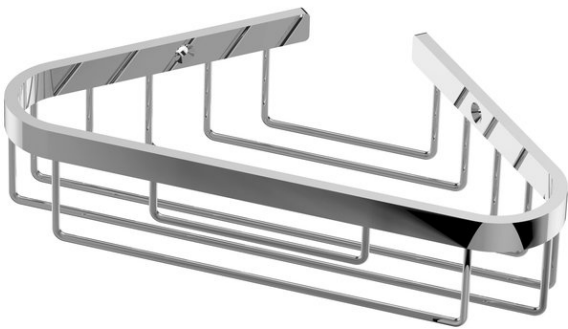

Wire soap basket, corner model, BA40VC331

Serie	Universal Accessoires
Typ	Duschkörbe
Material	chrome plated
Basket height cm	length-21 x 16.5 x 16.5 x (H)4.7 cm
Richner-Nr.	01621246
Sanitas-Troesch Nr.	4531 231.501.000
Team Nr.	564106.501.000

Produktbeschreibung

BODENSCHATZ wire soap basket, corner model with double-sided fixing, basket height 4.5 cm 16.5 x 16.5 cm

Produktabbildung

Masszeichnung

Pflegehinweise

Finden Sie unter bodenschatz.ch/en-ch/service/reinigung-pflege/