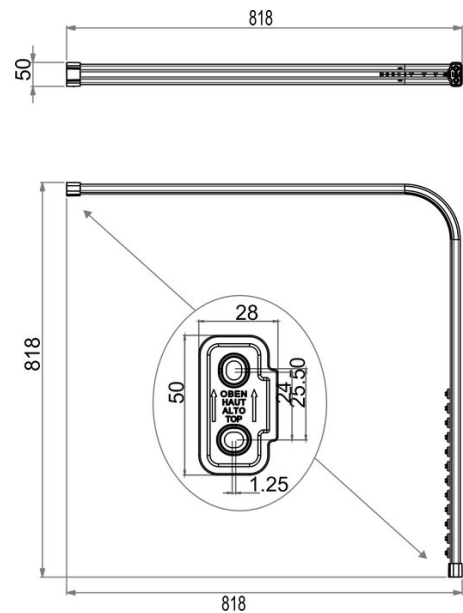

L-shaped shower curtain rail, BA91WS011

Serie	Duschvorhangstangen / -schienen
Typ	Duschvorhangschienen und -stangen
Material	white
Length cm	80 x 80
Richner-Nr.	4454742
Sanitas-Troesch Nr.	1713 301.100.000
Team Nr.	171351.100.000

Produktbeschreibung

BODENSCHATZ shower curtain rail, L-shaped, 80 x 80 cm, 12 glider elements, fixing material aluminium, adjustable Ceiling support recommended

Produktabbildung

Masszeichnung

Pflegehinweise