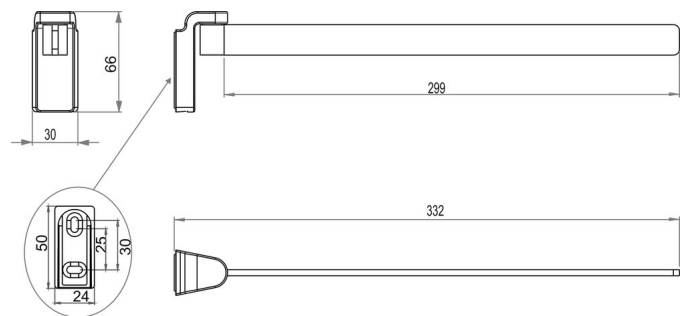

Towel holder with one movable arm, BA56VC138

Serie	Lindo
Typ	Handtuchhalter und Handtuchringe
Material	chrome plated
Length cm	33
Farbe	glass clear
Richner-Nr.	01807138
Sanitas-Troesch Nr.	4133 727.501.000
Team Nr.	511608.501.000

Produktbeschreibung

LINDO towel holder with one movable arm, 33cm rotation angle 180 degrees

Produktabbildung

Masszeichnung

Pflegehinweise

Finden Sie unter [bodenschatz.ch/en-ch/service/reinigung-pflege/](https://www.bodenschatz.ch/en-ch/service/reinigung-pflege/)