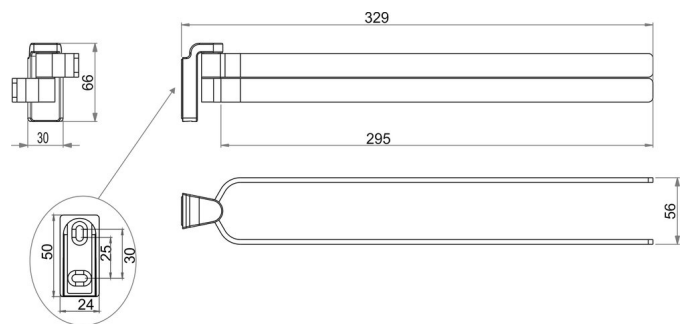

Towel holder with two movable arms, BA56VC140

Serie	Lindo
Typ	Handtuchhalter und Handtuchringe
Material	chrome plated
Length cm	33
Richner-Nr.	01807140
Sanitas-Troesch Nr.	4133 725.501.000
Team Nr.	511610.501.000

Produktbeschreibung

LINDO towel holder with two swivelling arms, 33cm rotation angle 128 degrees

Produktabbildung

Masszeichnung

Pflegehinweise

Finden Sie unter [bodenschatz.ch/en-ch/service/reinigung-pflege/](https://www.bodenschatz.ch/en-ch/service/reinigung-pflege/)