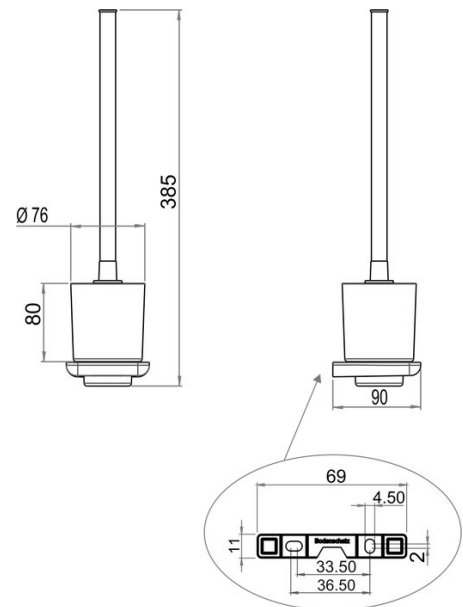

Toilet brush set without closing lid, BA58VC153

Serie	Liv
Typ	WC-Bürstengarnituren
Richner-Nr.	7017078
Sanitas-Troesch Nr.	4133 868.501.000
Team Nr.	511649.501.000

Produktbeschreibung

LIV toilet brush set without closing lid

Produktabbildung

Masszeichnung

Pflegehinweise

Finden Sie unter [bodenschatz.ch/en-ch/service/reinigung-pflege/](https://www.bodenschatz.ch/en-ch/service/reinigung-pflege/)

Ersatzteile & Zubehör

BA40IN840	Set of hex socket screws
BA40VC862	Toilet brush without closing lid
BA40XX863	Toilet brush head

BA58WS860	White glass for toilet brush set (accessory)
BA58XX821	Wall fixing set
BA58XX826	Plastic insert for glass and double glass holder
BA58XX860	Glass frosted for toilet brush set (accessory)