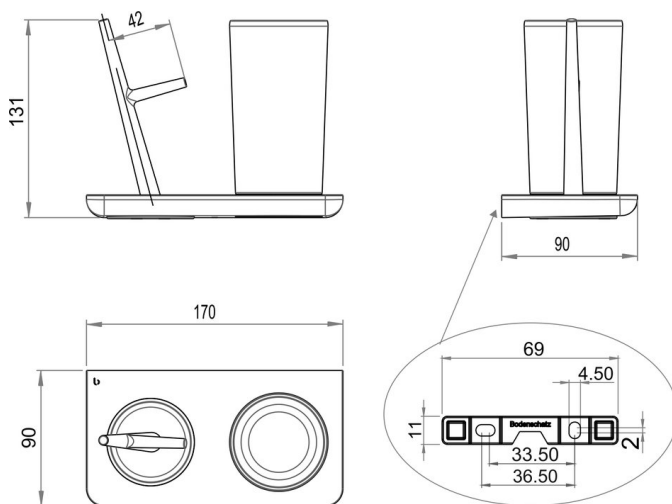

Masszeichnung

Pflegehinweise

Finden Sie unter [bodenschatz.ch/en-ch/service/reinigung-pflege/](https://www.bodenschatz.ch/en-ch/service/reinigung-pflege/)

Ersatzteile & Zubehör

BA40IN840	Set of hex socket screws
BA58WS870	Jewellery tree (accessory)