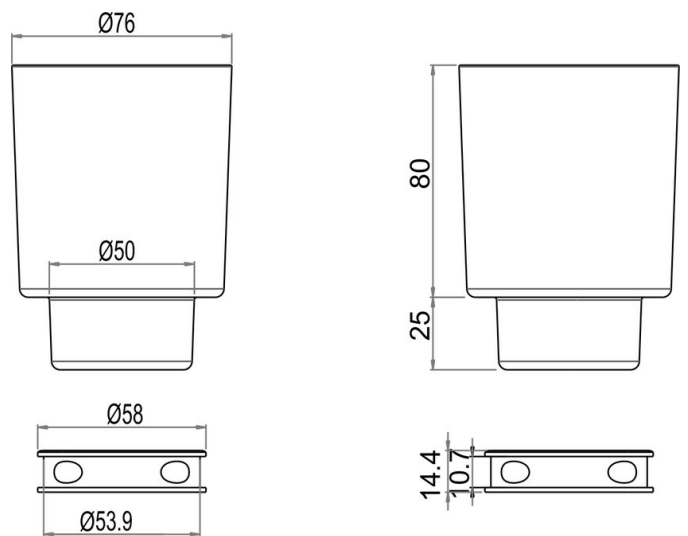

White glass for toilet brush set (accessory), BA58WS860

Serie

Typ Universal Artikel

Sanitas-Troesch Nr. 4925 937.100.000

Team Nr. 051270.100.000

Produktbeschreibung

LIV white glass for toilet brush set incl. plastic insert

Produktabbildung

Masszeichnung

Pflegehinweise

Finden Sie unter bodenschatz.ch/en-ch/service/reinigung-pflege/

Ersatzteile & Zubehör

BA58XX826

Plastic insert for glass and double glass holder