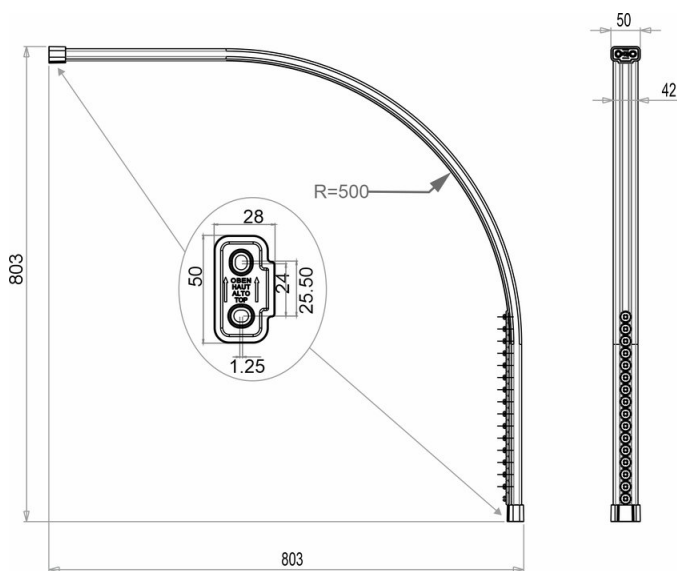

Masszeichnung

Pflegehinweise

Finden Sie unter bodenschatz.ch/en-ch/service/reinigung-pflege/