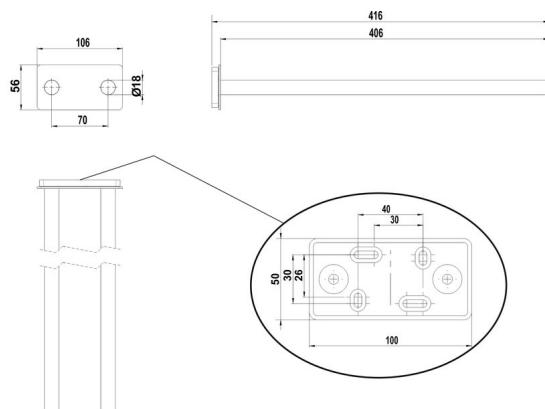

Towel rail double, BA24IN141

Serie	Innox
Typ	Handtuchhalter und Handtuchringe
Material	inox electropolished
Richner-Nr.	7521276
Sanitas-Troesch Nr.	4134 125.524.000
Team Nr.	511207.515.000

Produktbeschreibung

INNOX Towel rail double 42 cm Stainless steel electropolished/brushed Mounting drilling incl. fixing material

Produktabbildung

Masszeichnung

Pflegehinweise

Finden Sie unter [bodenschatz.ch/en-ch/service/reinigung-pflege/](https://www.bodenschatz.ch/en-ch/service/reinigung-pflege/)