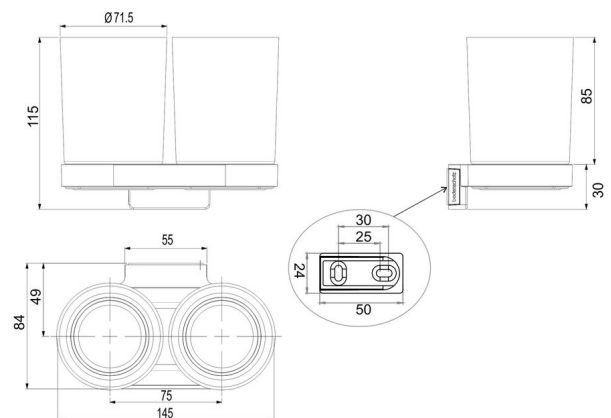

Double glass holder, BA56VC515

Serie	Lindo
Typ	Glashalter und Doppelglashalter
Material	chrome plated
Farbe	glass clear
Richner-Nr.	7824177
Sanitas-Troesch Nr.	4133 756.501.000
Team Nr.	511583.501.000

Produktbeschreibung

LINDO double glass holder, clear glass

Produktabbildung

Masszeichnung

Pflegehinweise

Finden Sie unter bodenschatz.ch/en-ch/service/reinigung-pflege/

Ersatzteile & Zubehör

BA56VC832 Cover for wall section

BA56XX820

Wall flange

BA56XX838

Plastic insert for doubleglass holder +soap holder

BA57XX801

Glass + container soap dispenser