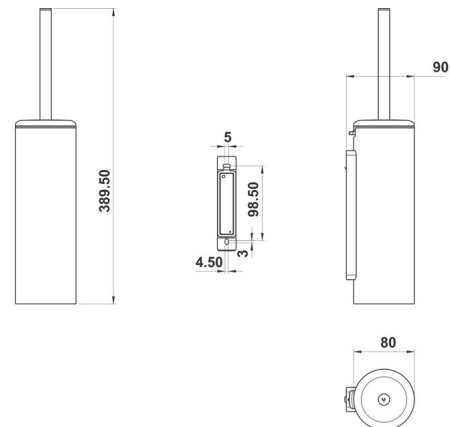

Toilet brush set with lid, BA56VC554

Serie	Lindo
Typ	WC-Bürstengarnituren
Richner-Nr.	7824183
Sanitas-Troesch Nr.	4133 766.501.000
Team Nr.	511589.501.000

Produktbeschreibung

LINDO Toilet brush set with lid, plastic insert and toilet brush, black Mounting gluing or drilling incl. fixing material (without glue) Adhesive filling quantity: 2,05 ml SikaFast

Produktabbildung

Masszeichnung

Pflegehinweise

Finden Sie unter bodenschatz.ch/en-ch/service/reinigung-pflege/

Ersatzteile & Zubehör

BA40XX600	Starter Kit cartridge adhesive 50ml
BA40XX610	Adhesive suitcase cartridge adhesive 50ml