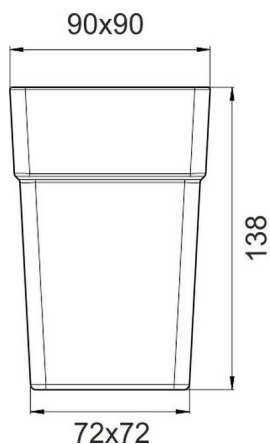

Masszeichnung

SIMARA
mattiert BA51xx860

Pflegehinweise

Finden Sie unter bodenschatz.ch/de-ch/service/reinigung-pflege/