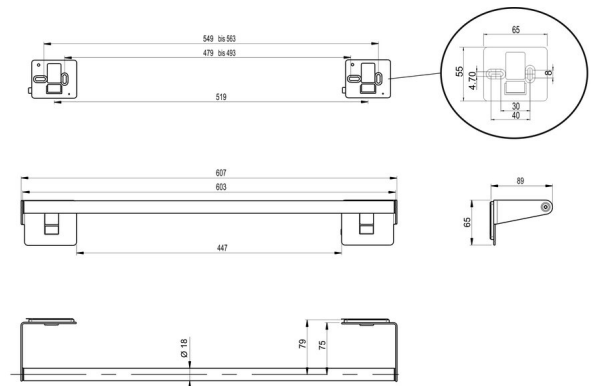

Masszeichnung

Pflegehinweise

Finden Sie unter bodenschatz.ch/de-ch/service/reinigung-pflege/

Ersatzteile & Zubehör

BA24XX823 / 106337

Wandflansch 1-fach Kunststoff zu INNOX