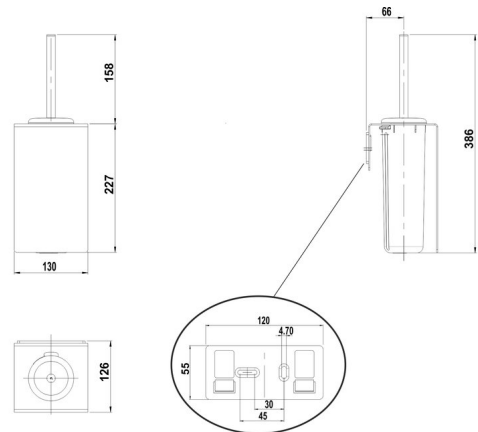

Masszeichnung

Pflegehinweise

Finden Sie unter [bodenschatz.ch/de-ch/service/reinigung-pflege/](https://www.bodenschatz.ch/de-ch/service/reinigung-pflege/)

Ersatzteile & Zubehör

BA24XX824 / 106232

Wandflansch 2-fach Kunststoff zu INNOX