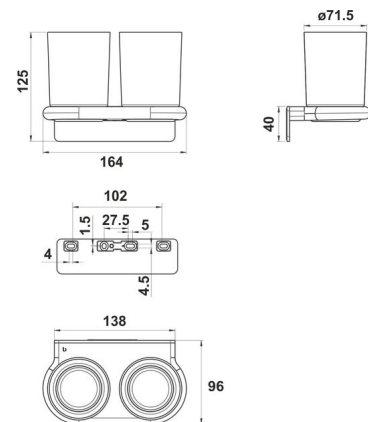

Masszeichnung

Pflegehinweise

Finden Sie unter [bodenschatz.ch/de-ch/service/reinigung-pflege/](https://www.bodenschatz.ch/de-ch/service/reinigung-pflege/)

Ersatzteile & Zubehör

BA40IN840 / 108364

Set Gewindestifte