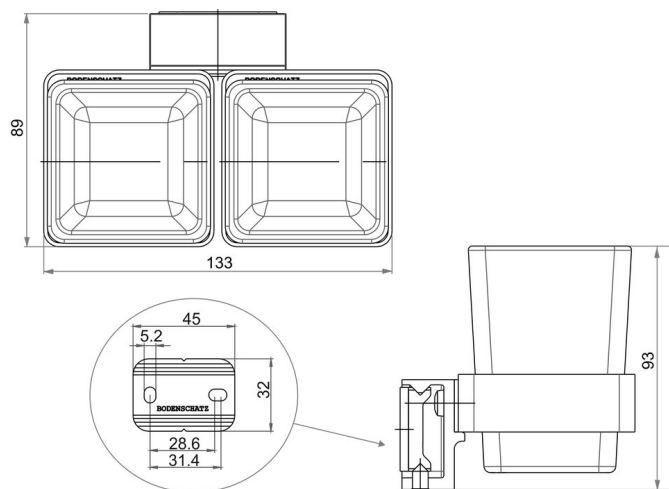

Doppelglashalter, BA51VC116

| | |
|---------------------|---------------------------------|
| Serie | Simara |
| Typ | Glashalter und Doppelglashalter |
| Material | verchromt |
| Farbe | Glas matt |
| Richner-Nr. | 01674418 |
| Sanitas-Troesch Nr. | 4133 655 501 |
| Team Nr. | 512846 501 |

Produktbeschreibung

SIMARA Doppelglashalter, Mattglas

Produktabbildung

Masszeichnung

Pflegehinweise

Finden Sie unter bodenschatz.ch/de-ch/service/reinigung-pflege/

Ersatzteile & Zubehör

BA40IN840 / 108364