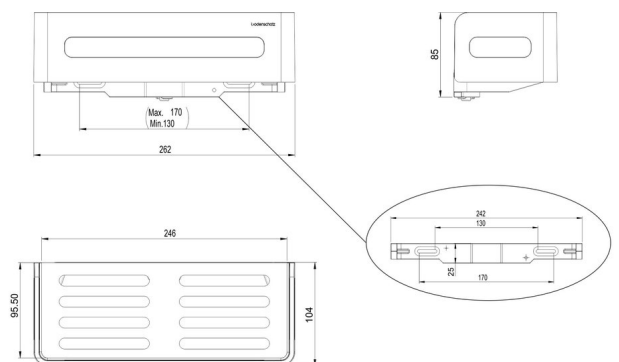

Masszeichnung

Pflegehinweise

Finden Sie unter bodenschatz.ch/de-ch/service/reinigung-pflege/

Ersatzteile & Zubehör

BA40IN905 / 101470

Montage-Set LK-Schrauben zum Bohren