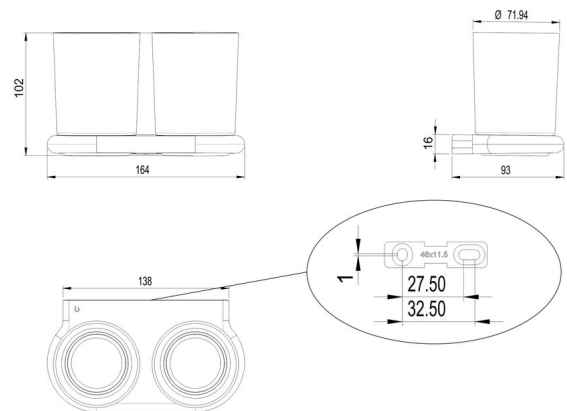

Masszeichnung

Pflegehinweise

Finden Sie unter bodenschatz.ch/de-ch/service/reinigung-pflege/

Ersatzteile & Zubehör

BA40IN840 / 108364

Set Gewindestifte

BA40IN905 / 101470

Montage-Set LK-Schrauben zum Bohren