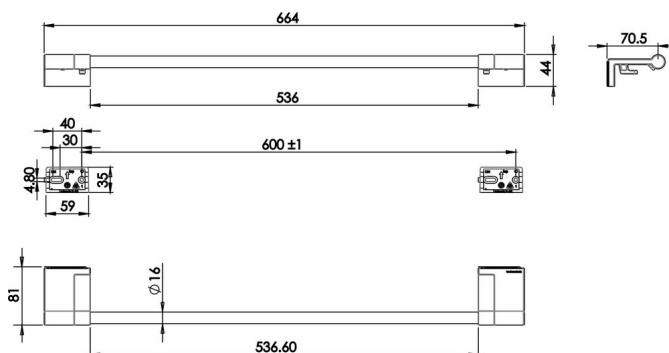

Masszeichnung

Pflegehinweise

Finden Sie unter bodenschatz.ch/de-ch/service/reinigung-pflege/

Ersatzteile & Zubehör

BA14VC876 / 104590

Stange zu Badetuchstange kürzbar