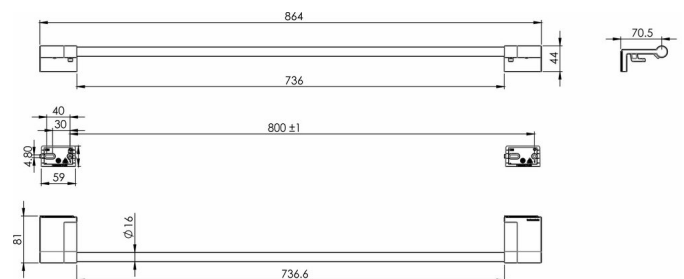

Masszeichnung

Pflegehinweise

Finden Sie unter bodenschatz.ch/de-ch/service/reinigung-pflege/

Ersatzteile & Zubehör

BA14VC876 / 104590

Stange zu Badetuchstange kürzbar