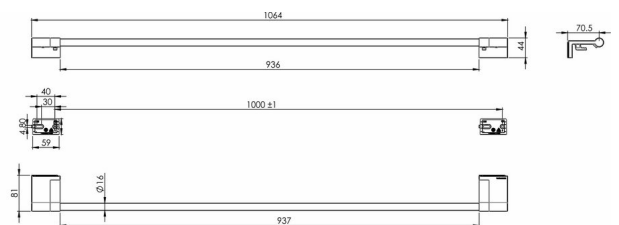

Masszeichnung

Pflegehinweise

Finden Sie unter bodenschatz.ch/de-ch/service/reinigung-pflege/

Ersatzteile & Zubehör

BA14VC876 / 104590

Stange zu Badetuchstange kürzbar