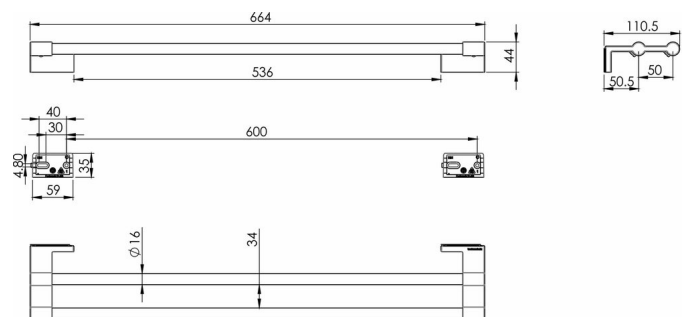

Masszeichnung

Pflegehinweise

Finden Sie unter bodenschatz.ch/de-ch/service/reinigung-pflege/

Ersatzteile & Zubehör

BA14VC876 / 104590

Stange zu Badetuchstange kürzbar