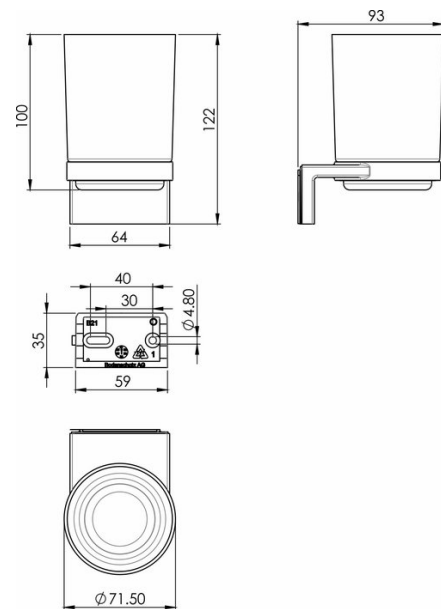

Masszeichnung

Pflegehinweise

Finden Sie unter [bodenschatz.ch/de-ch/service/reinigung-pflege/](https://www.bodenschatz.ch/de-ch/service/reinigung-pflege/)

Ersatzteile & Zubehör

BA21XX802 / 107838

Mattglas und Seifenspendergehäuse