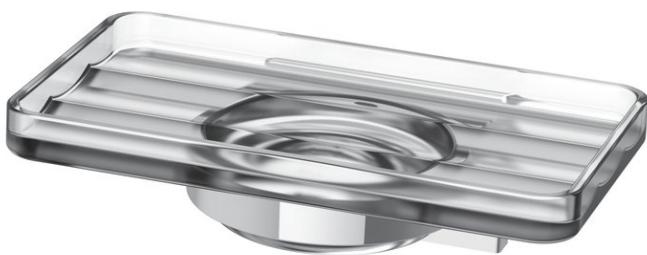

Seifenhalter, BA21VC22

Serie	Chic 22
Typ	Seifenhalter und Seifenspender
Material	verchromt
Farbe	Glas matt
Sanitas-Troesch Nr.	4134 531 501
Team Nr.	511251 501

Produktbeschreibung

CHIC22 Seifenhalter Mattglas Montage Adesio zum Kleben oder Bohren inkl. Befestigungsmaterial (ohne Klebstoff) Füllmenge Klebstoff: 2.25 ml SikaFast

Produktabbildung