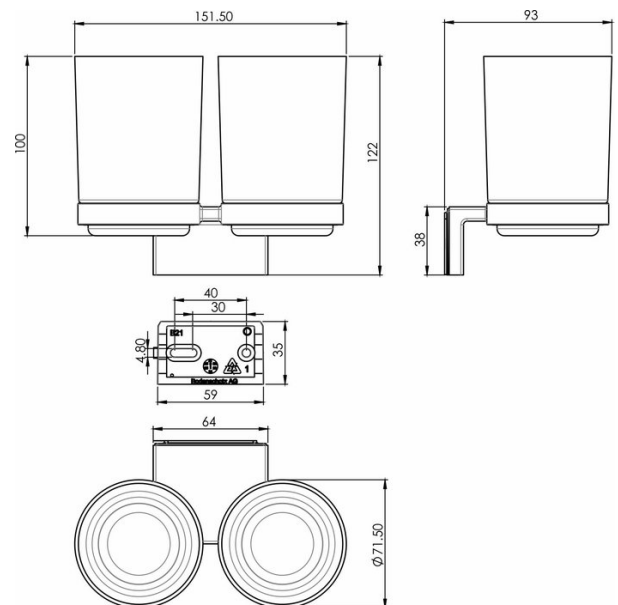

Doppelglashalter, BA21VC215

Serie	Chic 22
Typ	Glashalter und Doppelglashalter
Material	verchromt
Farbe	Glas klar
Sanitas-Troesch Nr.	4134 556 501
Team Nr.	511229 501

Produktbeschreibung

CHIC22 Doppelglashalter Klarglas Montage Adesio zum Kleben oder Bohren inkl. Befestigungsmaterial (ohne Klebstoff) Füllmenge Klebstoff: 2.25 ml SikaFast

Produktabbildung

Masszeichnung

Pflegehinweise

Finden Sie unter bodenschatz.ch/de-ch/service/reinigung-pflege/

Ersatzteile & Zubehör

BA21VC831 / 107902

Pumpenkopf zu Seifenspender

BA21VC880 / 107906	Schliesdeckel zu Seifenspender
BA21XX801 / 107832	Klarglas und Seifenspendergehäuse
BA21XX821 / 107926	Wandflansch zum Kleben/Bohren CHIC22
BA21XX826 / 107840	Kunststoffeinlage
BA40IN905 / 101470	Montage-Set LK-Schrauben zum Bohren
BA40XX600 / 106485	Starter Kit mit Klebstoffkartusche 50 ml
BA40XX610 / 106581	Klebekoffer mit Klebstoffkartusche 50 ml
BA40XX612 / 106603	Working Kit mit SikaFast Kartusche 50 ml
BA40XX632 / 107698	Working Kit Mini mit Klebstoff Dualspritze 10 ml
BA40XX640 / 109037	Working Kit Grundreinigung
BA40XX622 / 106606	Working Kit mit Klebstoffkartusche 250 ml